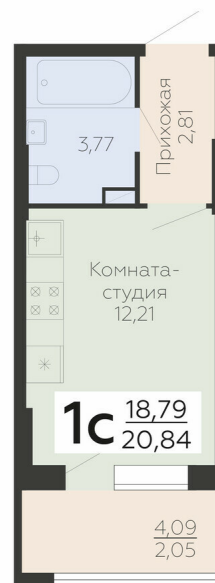

<https://rzv.ru/choice-flat/flat-6893176/>

г. Воронеж, г. Воронеж, ул. Березовая роща, 1с

№ квартиры: 208

Этаж: 12

Площадь: 20.84 кв. м.

Стоимость м2: 178 500

Стоимость: 3 719 940

Действительно на: 23.02.2025

Расположение на этаже

Расположение на генплане

Клубный дом Метрополь

ул. Березовая Роща, 1с

Квартиры

100%

СЕКЦИЯ 2

10-24 ЭТАЖИ