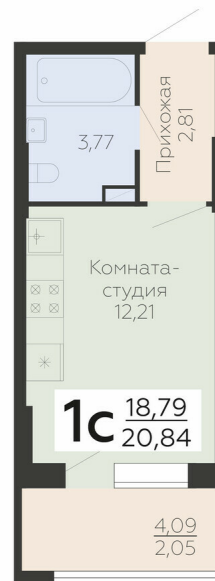

<https://rzv.ru/choice-flat/flat-6893177/>

г. Воронеж, г. Воронеж, ул. Березовая роща, 1с

№ квартиры: 217

Этаж: 13

Площадь: 20.84 кв. м.

Стоимость м2: 178 500

Стоимость: 3 719 940

Действительно на: 23.02.2025

Расположение на этаже

Расположение на генплане

Клубный дом Метрополь
ул. Березовая Роща, 1с

Квартиры

ул. Березовая роща

СЕКЦИЯ 2
10-24 ЭТАЖИ

1СЕК 2СЕК

ул. Ленинская