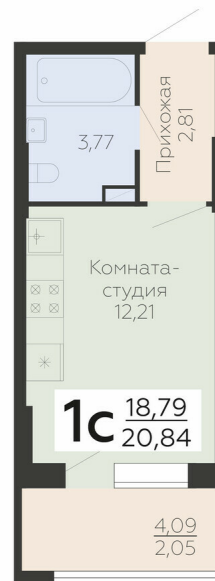

<https://rzv.ru/choice-flat/flat-6893178/>

г. Воронеж, г. Воронеж, ул. Березовая роща, 1с

№ квартиры: 244

Этаж: 16

Площадь: 20.84 кв. м.

Стоимость м2: 190 500

Стоимость: 3 970 020

Действительно на: 03.04.2025

Расположение на этаже

Расположение на генплане