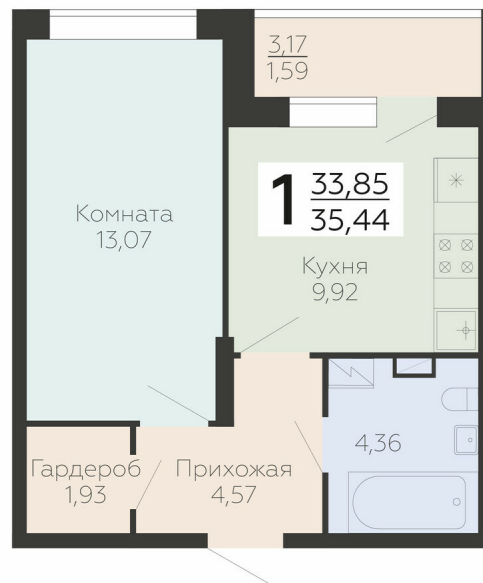

<https://rzv.ru/choice-flat/flat-6893182/>

г. Воронеж, г. Воронеж, ул. Березовая роща, 1с

№ квартиры: 210

Этаж: 12

Площадь: 35.44 кв. м.

**Стоимость м2: 168 300**

**Стоимость: 5 964 552**

Действительно на: 23.02.2025

### Расположение на этаже

### Расположение на генплане