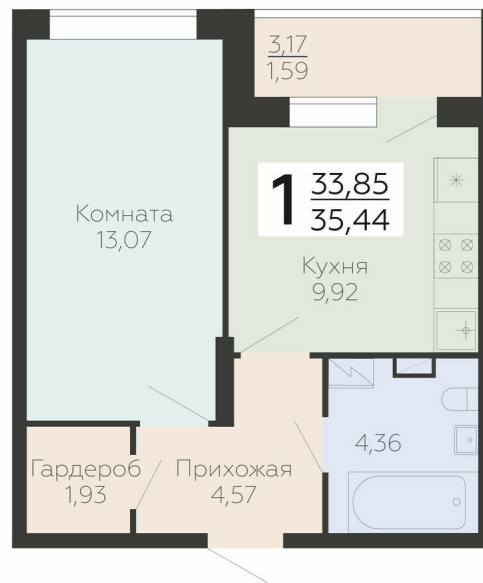

<https://rzv.ru/choice-flat/flat-6893183/>

г. Воронеж, Воронеж, ул. Березовая роща, 1с

№ квартиры: 219

Этаж: 13

Площадь: 35.44 кв. м.

Стоимость м2: 200 200

Стоимость: 7 095 088

Действительно на: 10.07.2026

Расположение на этаже

Расположение на генплане