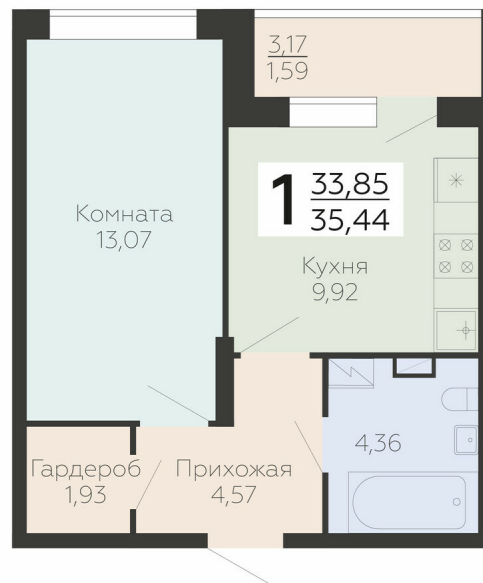

<https://rzv.ru/choice-flat/flat-6893183/>

г. Воронеж, г. Воронеж, ул. Березовая роща, 1с

№ квартиры: 219

Этаж: 13

Площадь: 35.44 кв. м.

Стоимость м2: 168 300

Стоимость: 5 964 552

Действительно на: 23.02.2025

Расположение на этаже

Расположение на генплане

Клубный дом Метрополь

ул. Березовая Роща, 1с

Квартиры

ул. Березовая роща

СЕКЦИЯ 2

10-24 ЭТАЖИ