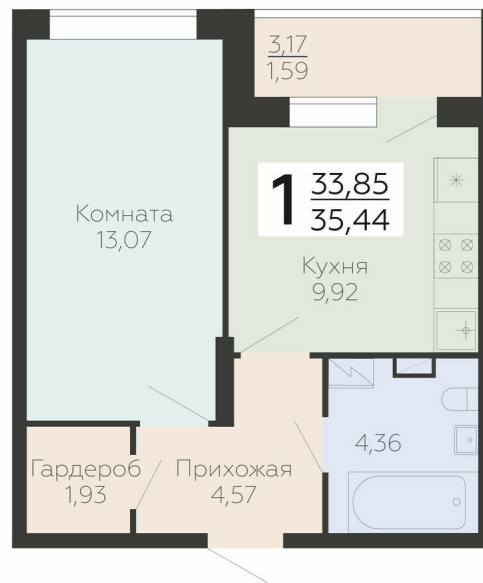

<https://rzv.ru/choice-flat/flat-6893183/>

г. Воронеж, Воронеж, ул. Березовая роща, 1с

№ квартиры: 219

Этаж: 13

Площадь: 35.44 кв. м.

Стоимость м2: 199 700

Стоимость: 7 077 368

Действительно на: 23.04.2026

Расположение на этаже

Расположение на генплане