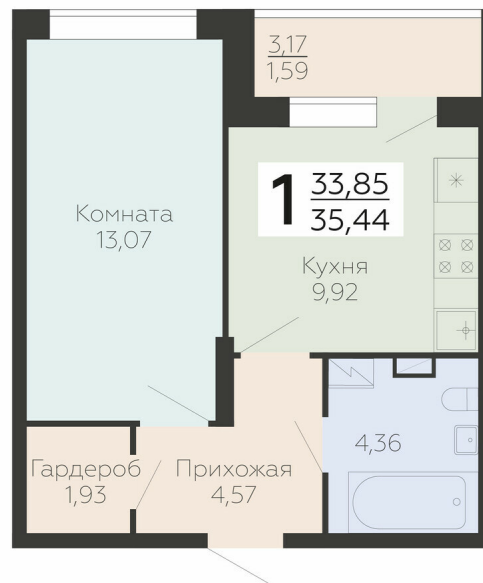

<https://rzv.ru/choice-flat/flat-6893184/>

г. Воронеж, г. Воронеж, ул. Березовая роща, 1с

№ квартиры: 246

Этаж: 16

Площадь: 35.44 кв. м.

Стоимость м2: 168 300

Стоимость: 5 964 552

Действительно на: 23.02.2025

Расположение на этаже

Расположение на генплане

Клубный дом Метрополь

ул. Березовая Роща, 1с

Квартиры

ул. Березовая роща

СЕКЦИЯ 2

10-24 ЭТАЖИ