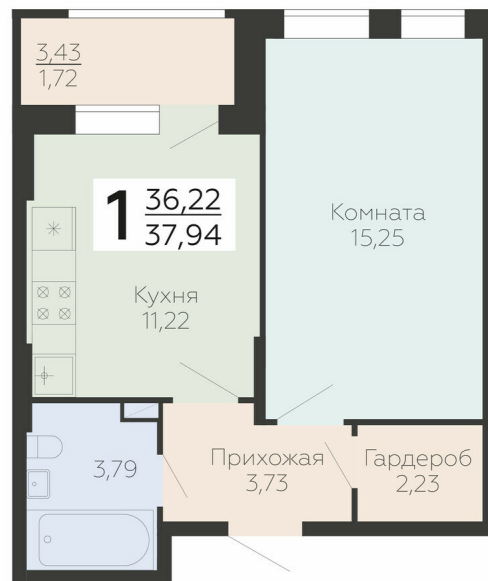

<https://rzv.ru/choice-flat/flat-6893185/>

г. Воронеж, г. Воронеж, ул. Березовая роща, 1с

№ квартиры: 209

Этаж: 12

Площадь: 37.94 кв. м.

Стоимость м2: 164 220

Стоимость: 6 230 507

Действительно на: 23.02.2025

Расположение на этаже

Клубный дом Метрополь

ул. Березовая Роща, 1с

Квартиры

ул. Березовая роща

СЕКЦИЯ 2

10-24 ЭТАЖИ

МЕТРОПОЛЬ