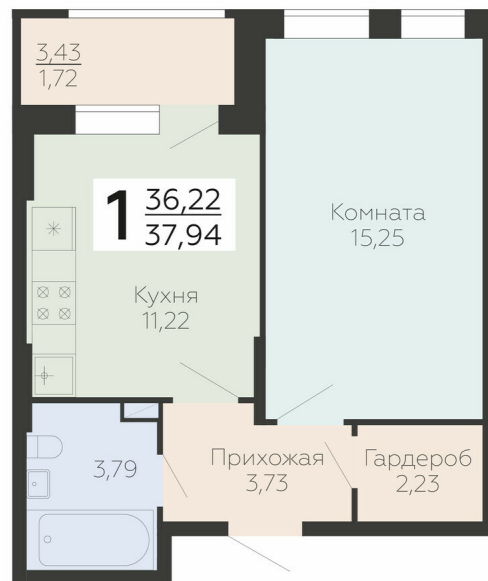

<https://rzv.ru/choice-flat/flat-6893186/>

г. Воронеж, Воронеж, ул. Березовая роща, 1с

№ квартиры: 218

Этаж: 13

Площадь: 37.94 кв. м.

**Стоимость м2: 200 500**

**Стоимость: 7 606 970**

Действительно на: 27.06.2026

### Расположение на этаже

### Расположение на генплане