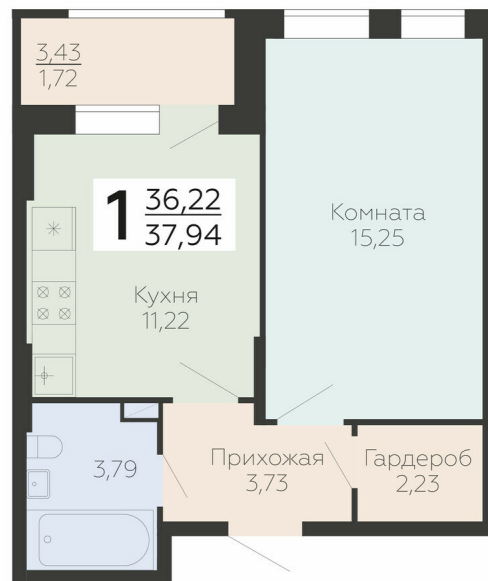

<https://rzv.ru/choice-flat/flat-6893186/>

г. Воронеж, г. Воронеж, ул. Березовая роща, 1с

№ квартиры: 218

Этаж: 13

Площадь: 37.94 кв. м.

Стоимость м2: 164 220

Стоимость: 6 230 507

Действительно на: 23.02.2025

Расположение на этаже

Клубный дом Метрополь

ул. Березовая Роща, 1с

Квартиры

СЕКЦИЯ 2

10-24 ЭТАЖИ

МЕТРОПОЛЬ

1СЕК 2СЕК