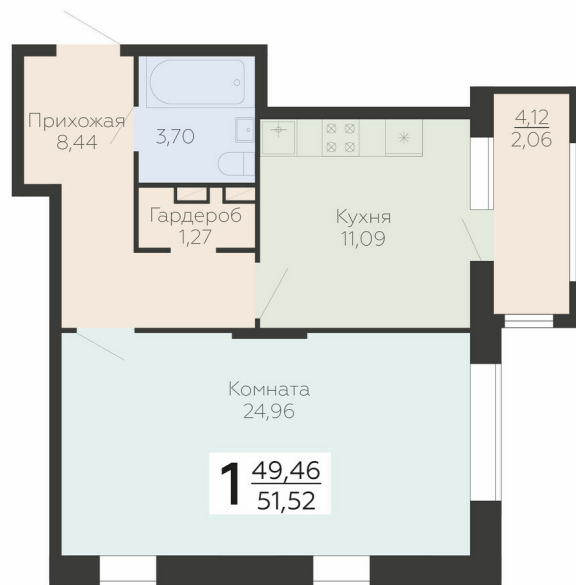

<https://rzv.ru/choice-flat/flat-6893190/>

г. Воронеж, г. Воронеж, ул. Березовая роща, 1с

№ квартиры: 213

Этаж: 12

Площадь: 51.52 кв. м.

**Стоимость м2: 168 300**

**Стоимость: 8 670 816**

Действительно на: 23.02.2025

### Расположение на этаже

Клубный дом Метрополь  
ул. Березовая Роща, 1с

СЕКЦИЯ 2  
10-24 ЭТАЖИ

1СЕК 2СЕК

Квартиры

1СЕК 2СЕК

ул. Березовая роща

ул. Ленинская

### Расположение на генплане