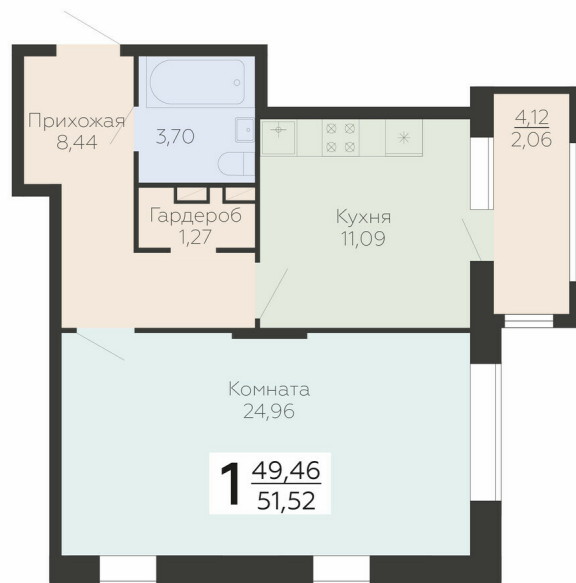

<https://rzv.ru/choice-flat/flat-6893191/>

г. Воронеж, г. Воронеж, ул. Березовая роща, 1с

№ квартиры: 222

Этаж: 13

Площадь: 51.52 кв. м.

Стоимость м2: 168 300

Стоимость: 8 670 816

Действительно на: 23.02.2025

Расположение на этаже

Клубный дом Метрополь
ул. Березовая Роща, 1с

СЕКЦИЯ 2
10-24 ЭТАЖИ

Квартиры

ул. Березовая роща

МЕТРОПОЛЬ

1СЕК 2СЕК

ул. Ленинская

Расположение на генплане