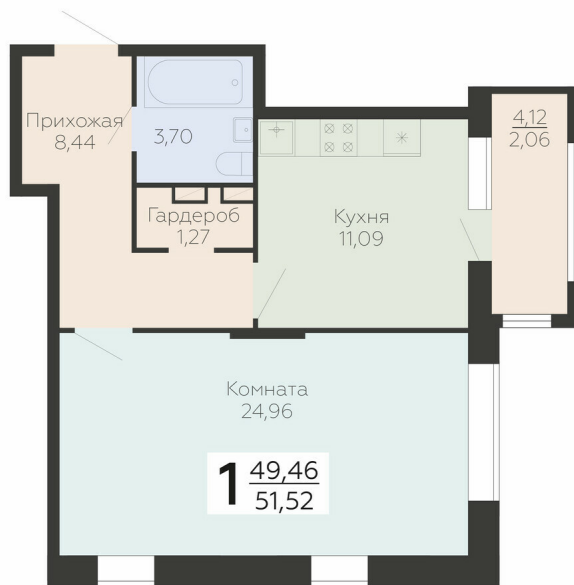

<https://rzv.ru/choice-flat/flat-6893192/>

г. Воронеж, г. Воронеж, ул. Березовая роща, 1с

№ квартиры: 249

Этаж: 16

Площадь: 51.52 кв. м.

Стоимость м2: 168 300

Стоимость: 8 670 816

Действительно на: 23.02.2025

Расположение на этаже

Клубный дом Метрополь
ул. Березовая Роща, 1с

Квартиры

ул. Березовая роща

СЕКЦИЯ 2

10-24 ЭТАЖИ

МЕТРОПОЛЬ

1СЕК 2СЕК