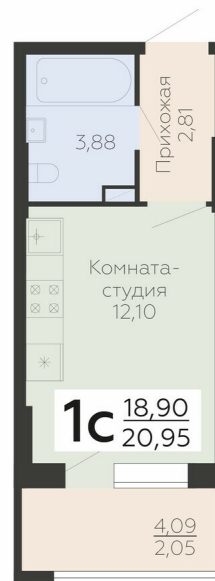

<https://rzv.ru/choice-flat/flat-6893193/>

г. Воронеж, г. Воронеж, ул. Березовая роща, 1с

№ квартиры: 181

Этаж: 9

Площадь: 20.95 кв. м.

**Стоимость м2: 178 500**

**Стоимость: 3 739 575**

Действительно на: 23.02.2025

### Расположение на этаже

### Расположение на генплане