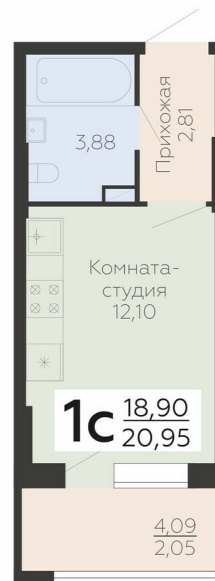

<https://rzv.ru/choice-flat/flat-6893193/>

г. Воронеж, Воронеж, ул. Березовая роща, 1с

№ квартиры: 181

Этаж: 9

Площадь: 20.95 кв. м.

Стоимость м2: 216 500

Стоимость: 4 535 675

Действительно на: 25.06.2026

Расположение на этаже

Расположение на генплане