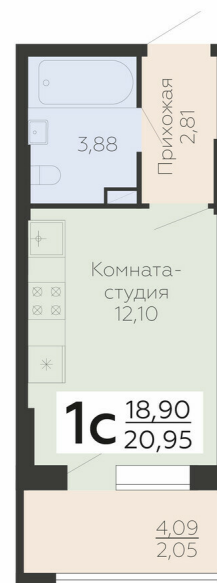

<https://rzv.ru/choice-flat/flat-6893194/>

г. Воронеж, г. Воронеж, ул. Березовая роща, 1с

№ квартиры: 172

Этаж: 8

Площадь: 20.95 кв. м.

Стоимость м2: 178 500

Стоимость: 3 739 575

Действительно на: 23.02.2025

Расположение на этаже

Расположение на генплане