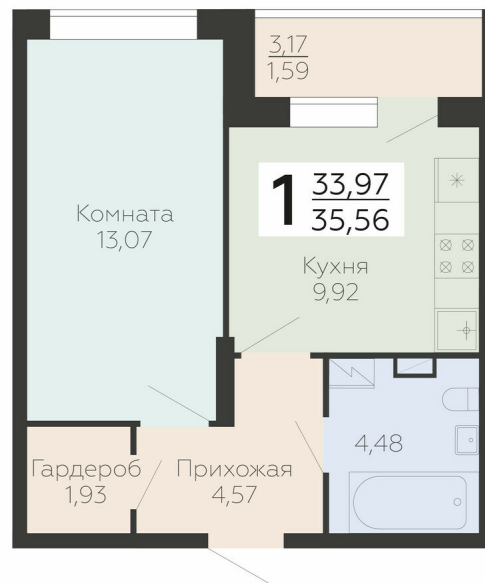

<https://rzv.ru/choice-flat/flat-6893197/>

г. Воронеж, Воронеж, ул. Березовая роща, 1с

№ квартиры: 183

Этаж: 9

Площадь: 35.56 кв. м.

Стоимость м2: 196 200

Стоимость: 6 976 872

Действительно на: 10.07.2026

Расположение на этаже

Расположение на генплане