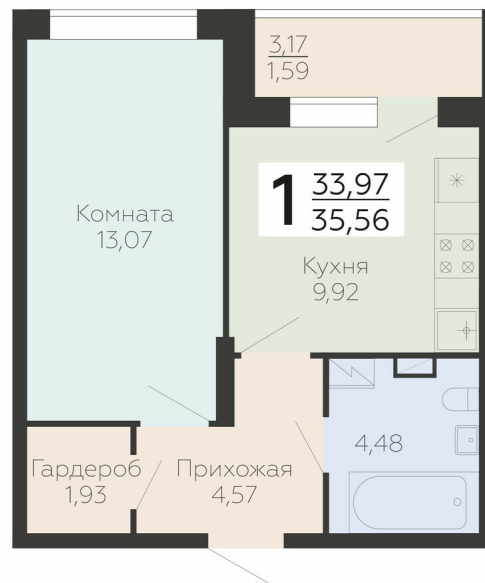

<https://rzv.ru/choice-flat/flat-6893197/>

г. Воронеж, г. Воронеж, ул. Березовая роща, 1с

№ квартиры: 183

Этаж: 9

Площадь: 35.56 кв. м.

Стоимость м2: 168 200

Стоимость: 5 981 192

Действительно на: 03.04.2025

Расположение на этаже

Расположение на генплане