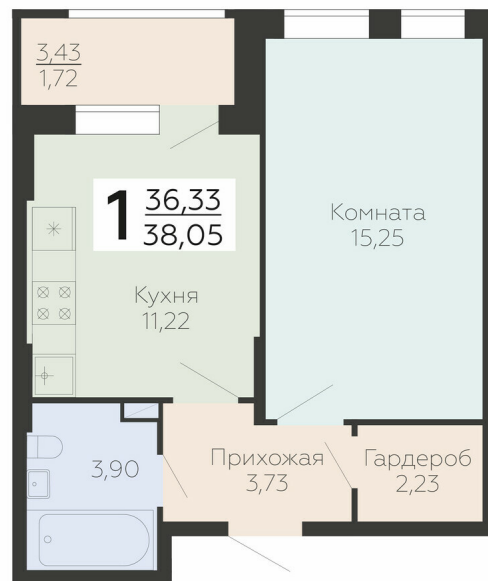

<https://rzv.ru/choice-flat/flat-6893198/>

г. Воронеж, Воронеж, ул. Березовая роща, 1с

№ квартиры: 155

Этаж: 6

Площадь: 38.05 кв. м.

**Стоимость м2: 195 000**

**Стоимость: 7 419 750**

Действительно на: 23.04.2026

### Расположение на этаже

### Расположение на генплане