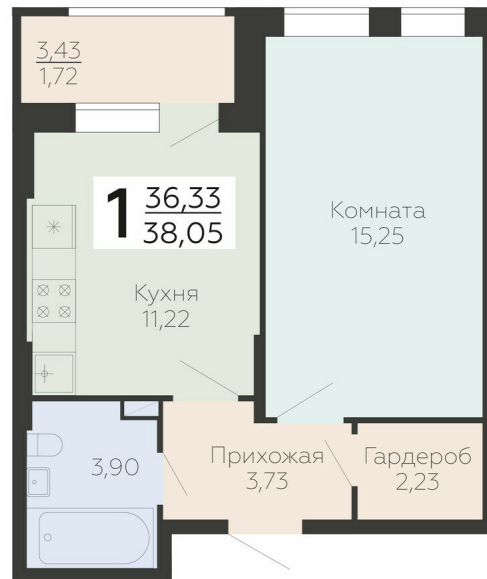

<https://rzv.ru/choice-flat/flat-6893198/>

г. Воронеж, Воронеж, ул. Березовая роща, 1с

№ квартиры: 155

Этаж: 6

Площадь: 38.05 кв. м.

Стоимость м2: 195 000

Стоимость: 7 419 750

Действительно на: 23.04.2026

Расположение на этаже

Расположение на генплане