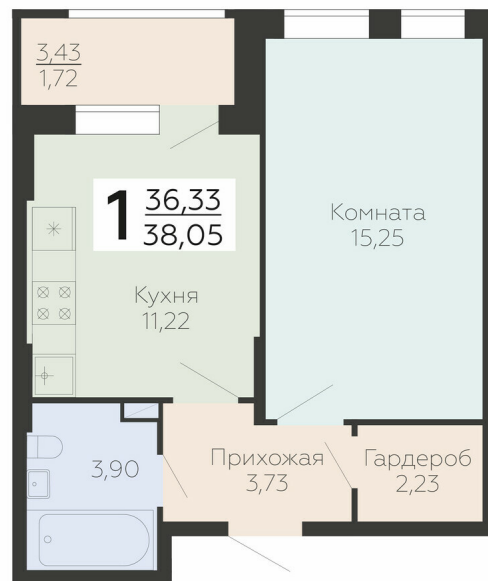

<https://rzv.ru/choice-flat/flat-6893198/>

г. Воронеж, Воронеж, ул. Березовая роща, 1с

№ квартиры: 155

Этаж: 6

Площадь: 38.05 кв. м.

**Стоимость м2: 195 500**

**Стоимость: 7 438 775**

Действительно на: 26.06.2026

### Расположение на этаже

### Расположение на генплане