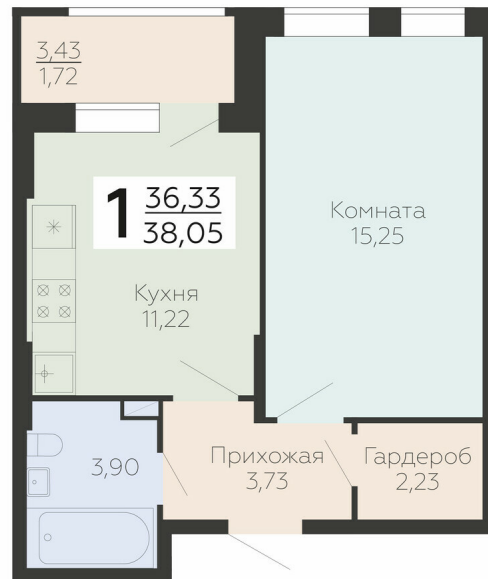

<https://rzv.ru/choice-flat/flat-6893198/>

г. Воронеж, Воронеж, ул. Березовая роща, 1с

№ квартиры: 155

Этаж: 6

Площадь: 38.05 кв. м.

Стоимость м2: 195 500

Стоимость: 7 438 775

Действительно на: 26.06.2026

Расположение на этаже

Расположение на генплане