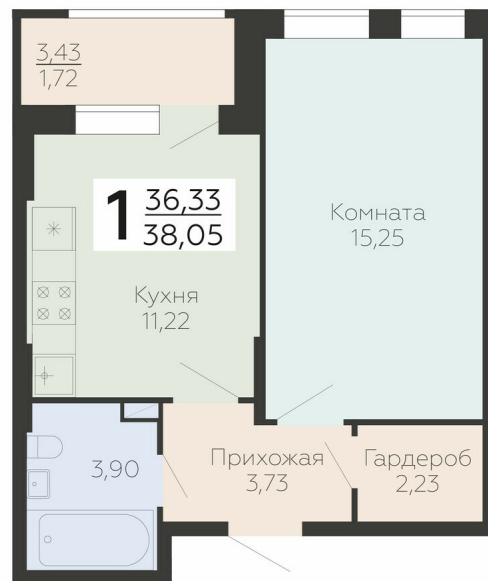

<https://rzv.ru/choice-flat/flat-6893199/>

г. Воронеж, г. Воронеж, ул. Березовая роща, 1с

№ квартиры: 173

Этаж: 8

Площадь: 38.05 кв. м.

Стоимость м2: 159 120

Стоимость: 6 054 516

Действительно на: 23.02.2025

Расположение на этаже

Клубный дом Метрополь

ул. Березовая Роща, 1с

Квартиры

СЕКЦИЯ 2

6-9 ЭТАЖИ

МЕТРОПОЛЬ

1СЕК 2СЕК

Расположение на генплане