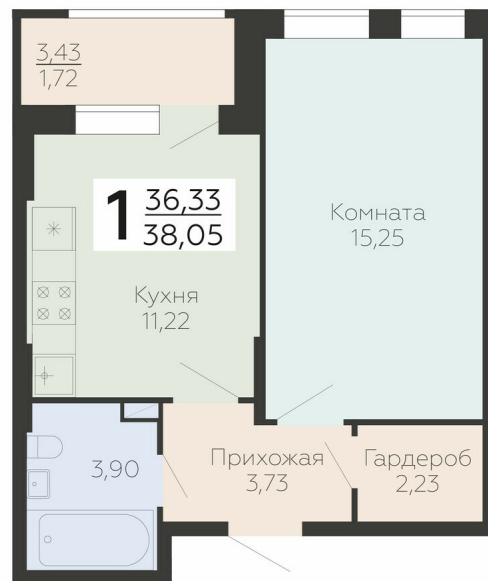

<https://rzv.ru/choice-flat/flat-6893200/>

г. Воронеж, г. Воронеж, ул. Березовая роща, 1с

№ квартиры: 182

Этаж: 9

Площадь: 38.05 кв. м.

**Стоимость м2: 159 120**

**Стоимость: 6 054 516**

Действительно на: 23.02.2025

### Расположение на этаже

Клубный дом Метрополь

ул. Березовая Роща, 1с

Квартиры

СЕКЦИЯ 2

6-9 ЭТАЖИ

МЕТРОПОЛЬ

1СЕК 2СЕК

### Расположение на генплане