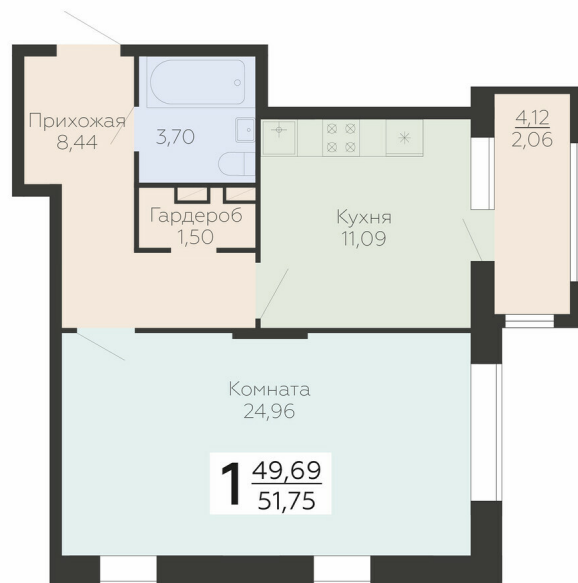

<https://rzv.ru/choice-flat/flat-6893204/>

г. Воронеж, Воронеж, ул. Березовая роща, 1с
№ квартиры: 159

Этаж: 6

Площадь: 51.75 кв. м.

Стоимость м2: 192 400

Стоимость: 9 956 700

Действительно на: 23.04.2026

Расположение на этаже

Расположение на генплане