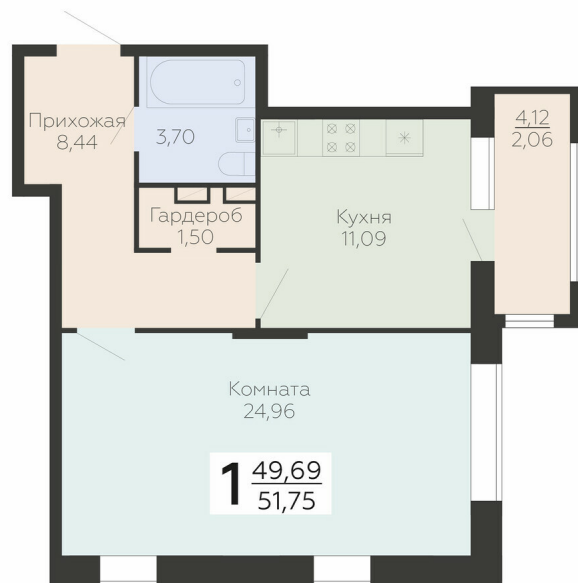

<https://rzv.ru/choice-flat/flat-6893204/>

г. Воронеж, г. Воронеж, ул. Березовая роща, 1с
№ квартиры: 159

Этаж: 6

Площадь: 51.75 кв. м.

Стоимость м2: 169 900

Стоимость: 8 792 325

Действительно на: 10.04.2025

Расположение на этаже

Расположение на генплане