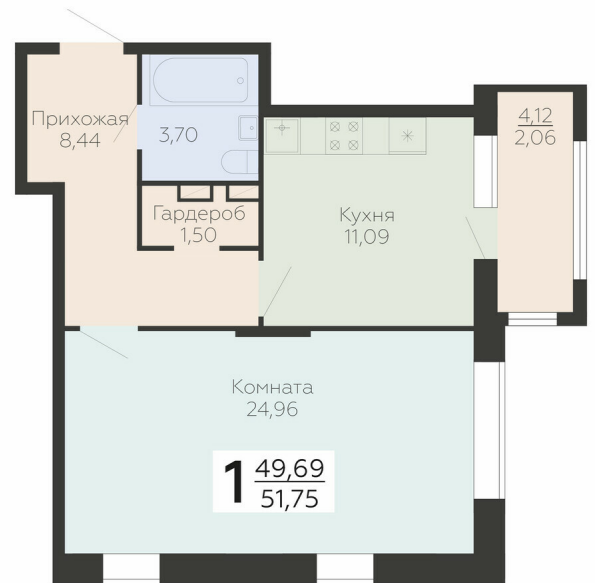

<https://rzv.ru/choice-flat/flat-6893204/>

г. Воронеж, Воронеж, ул. Березовая роща, 1с

№ квартиры: 159

Этаж: 6

Площадь: 51.75 кв. м.

Стоимость м2: 192 900

Стоимость: 9 982 575

Действительно на: 27.06.2026

Расположение на этаже

Расположение на генплане