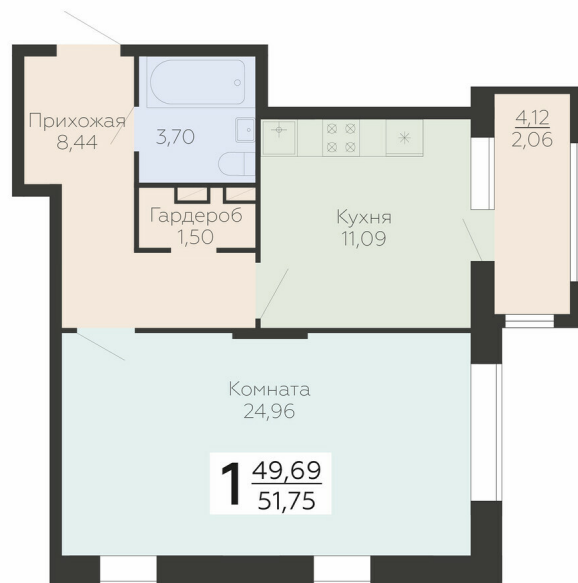

<https://rzv.ru/choice-flat/flat-6893205/>

г. Воронеж, Воронеж, ул. Березовая роща, 1с  
№ квартиры: 186

Этаж: 9

Площадь: 51.75 кв. м.

**Стоимость м2: 193 700**

**Стоимость: 10 023 975**

Действительно на: 23.04.2026

### Расположение на этаже

### Расположение на генплане