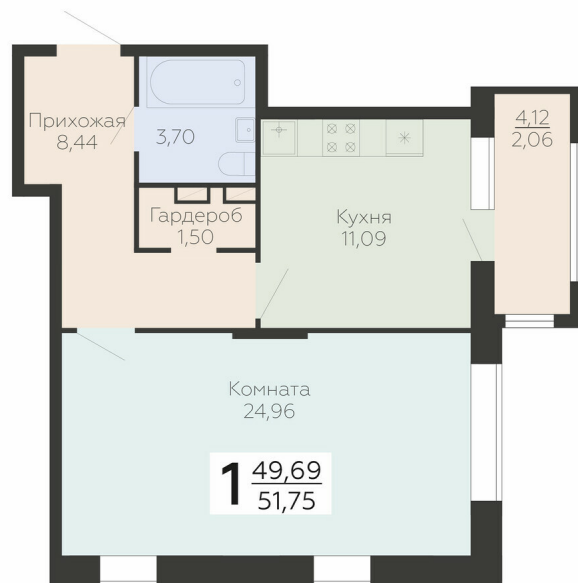

<https://rzv.ru/choice-flat/flat-6893205/>

г. Воронеж, г. Воронеж, ул. Березовая роща, 1с
№ квартиры: 186

Этаж: 9

Площадь: 51.75 кв. м.

Стоимость м2: 163 200

Стоимость: 8 445 600

Действительно на: 23.02.2025

Расположение на этаже

Клубный дом Метрополь
ул. Березовая Роща, 1с

СЕКЦИЯ 2
6-9 ЭТАЖИ

МЕТРОПОЛЬ

1СЕК 2СЕК

Расположение на генплане