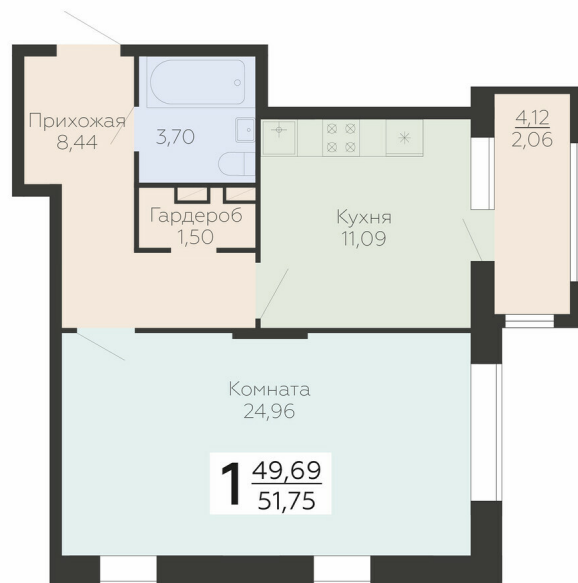

<https://rzv.ru/choice-flat/flat-6893205/>

г. Воронеж, Воронеж, ул. Березовая роща, 1с
№ квартиры: 186

Этаж: 9

Площадь: 51.75 кв. м.

Стоимость м2: 194 200

Стоимость: 10 049 850

Действительно на: 27.06.2026

Расположение на этаже

Расположение на генплане