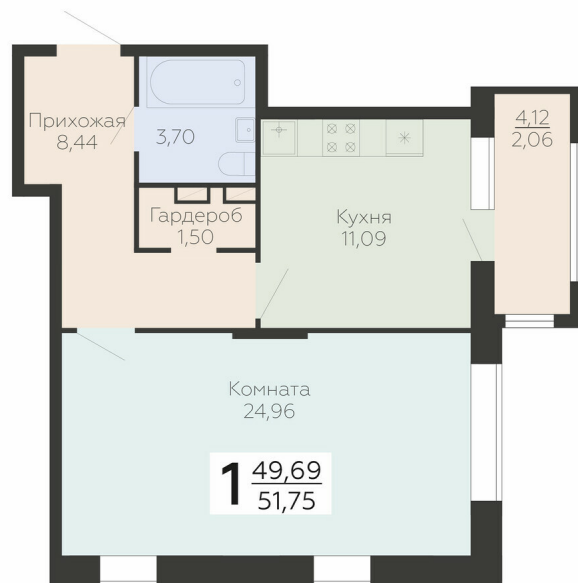

<https://rzv.ru/choice-flat/flat-6893206/>

г. Воронеж, г. Воронеж, ул. Березовая роща, 1с  
№ квартиры: 177

Этаж: 8

Площадь: 51.75 кв. м.

**Стоимость м2: 163 200**

**Стоимость: 8 445 600**

Действительно на: 23.02.2025

### Расположение на этаже

### Расположение на генплане

Клубный дом Метрополь  
ул. Березовая Роща, 1с

СЕКЦИЯ 2  
6-9 ЭТАЖИ

Квартиры

ул. Березовая роща

МЕТРОПОЛЬ

1СЕК 2СЕК

ул. Ленинская