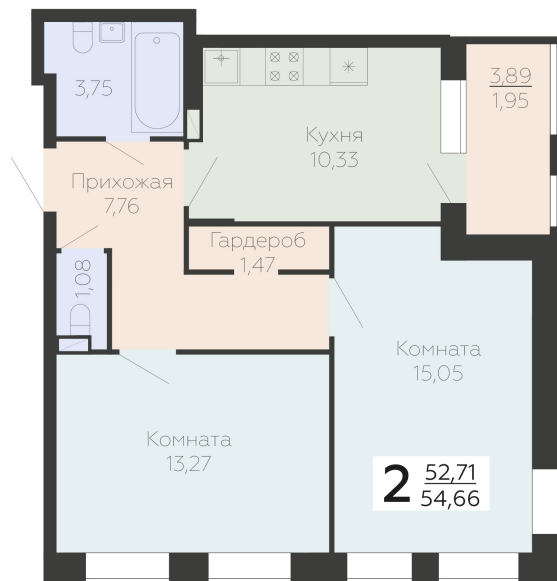

<https://rzv.ru/choice-flat/flat-6893207/>

г. Воронеж, г. Воронеж, ул. Березовая роща, 1с

№ квартиры: 32

Этаж: 4

Площадь: 54.66 кв. м.

Стоимость м2: 158 100

Стоимость: 8 641 746

Действительно на: 23.02.2025

Расположение на этаже

Расположение на генплане