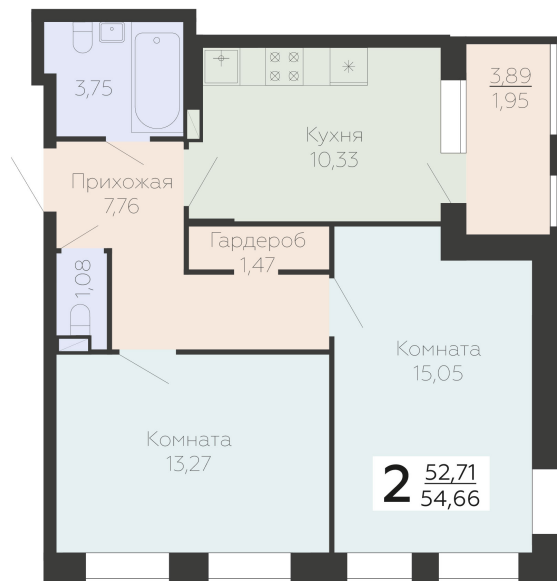

<https://rzv.ru/choice-flat/flat-6893208/>

г. Воронеж, г. Воронеж, ул. Березовая роща, 1с

№ квартиры: 43

Этаж: 5

Площадь: 54.66 кв. м.

Стоимость м2: 158 100

Стоимость: 8 641 746

Действительно на: 23.02.2025

Расположение на этаже

Расположение на генплане