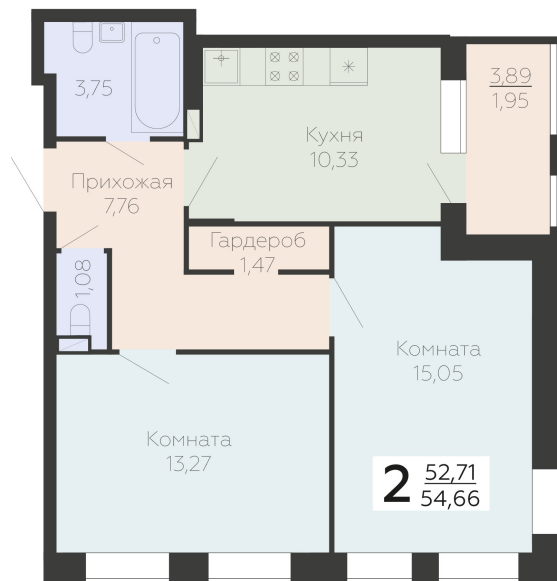

<https://rzv.ru/choice-flat/flat-6893209/>

г. Воронеж, г. Воронеж, ул. Березовая роща, 1с

№ квартиры: 10

Этаж: 2

Площадь: 54.66 кв. м.

**Стоимость м2: 158 100**

**Стоимость: 8 641 746**

Действительно на: 23.02.2025

### Расположение на этаже

### Расположение на генплане