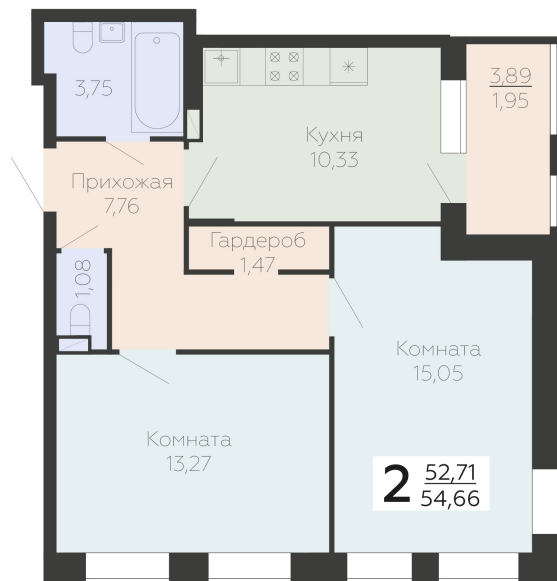

<https://rzv.ru/choice-flat/flat-6893211/>

г. Воронеж, г. Воронеж, ул. Березовая роща, 1с

№ квартиры: 21

Этаж: 3

Площадь: 54.66 кв. м.

Стоимость м2: 158 100

Стоимость: 8 641 746

Действительно на: 23.02.2025

Расположение на этаже

Расположение на генплане