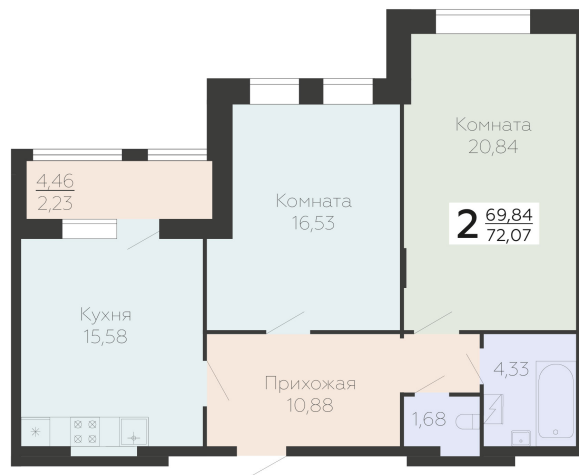

<https://rzv.ru/choice-flat/flat-6893213/>

г. Воронеж, г. Воронеж, ул. Березовая роща, 1с

№ квартиры: 15

Этаж: 3

Площадь: 72.07 кв. м.

Стоимость м2: 138 720

Стоимость: 9 997 550

Действительно на: 23.02.2025

Расположение на этаже

Расположение на генплане