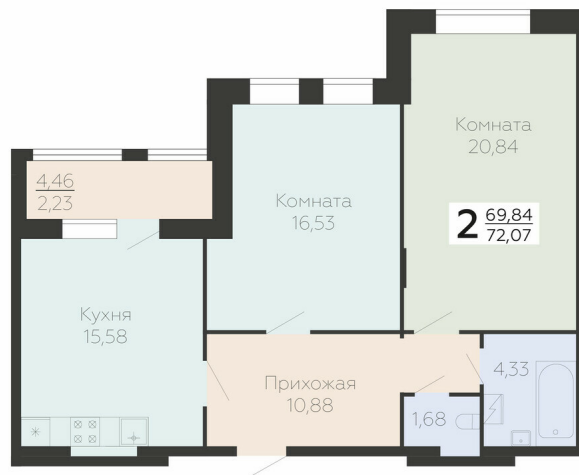

<https://rzv.ru/choice-flat/flat-6893215/>

г. Воронеж, Воронеж, ул. Березовая роща, 1с

№ квартиры: 59

Этаж: 7

Площадь: 72.07 кв. м.

Стоимость м2: 182 300

Стоимость: 13 138 361

Действительно на: 23.04.2026

Расположение на этаже

Расположение на генплане