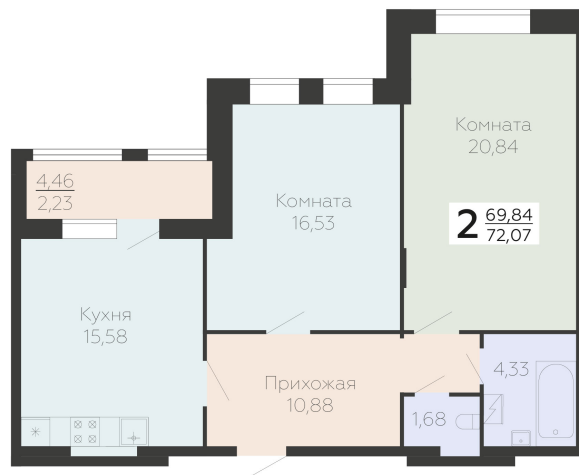

<https://rzv.ru/choice-flat/flat-6893215/>

г. Воронеж, г. Воронеж, ул. Березовая роща, 1с

№ квартиры: 59

Этаж: 7

Площадь: 72.07 кв. м.

Стоимость м2: 138 720

Стоимость: 9 997 550

Действительно на: 23.02.2025

Расположение на этаже

Расположение на генплане