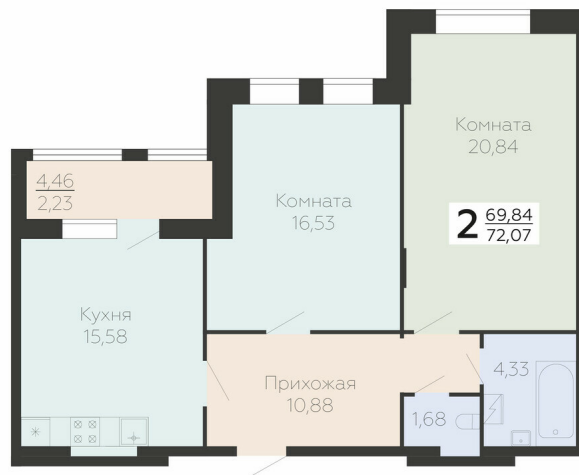

<https://rzv.ru/choice-flat/flat-6893215/>

г. Воронеж, Воронеж, ул. Березовая роща, 1с

№ квартиры: 59

Этаж: 7

Площадь: 72.07 кв. м.

Стоимость м2: 182 800

Стоимость: 13 174 396

Действительно на: 27.06.2026

Расположение на этаже

Расположение на генплане