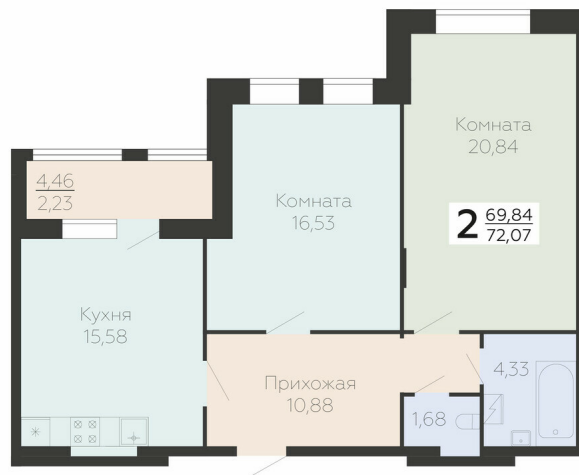

<https://rzv.ru/choice-flat/flat-6893216/>

г. Воронеж, Воронеж, ул. Березовая роща, 1с

№ квартиры: 81

Этаж: 9

Площадь: 72.07 кв. м.

Стоимость м2: 187 200

Стоимость: 13 491 504

Действительно на: 27.06.2026

Расположение на этаже

Расположение на генплане