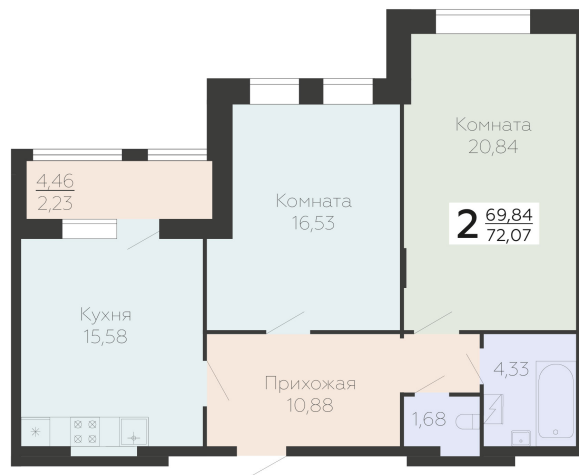

<https://rzv.ru/choice-flat/flat-6893216/>

г. Воронеж, г. Воронеж, ул. Березовая роща, 1с

№ квартиры: 81

Этаж: 9

Площадь: 72.07 кв. м.

**Стоимость м2: 138 720**

**Стоимость: 9 997 550**

Действительно на: 23.02.2025

### Расположение на этаже

### Расположение на генплане