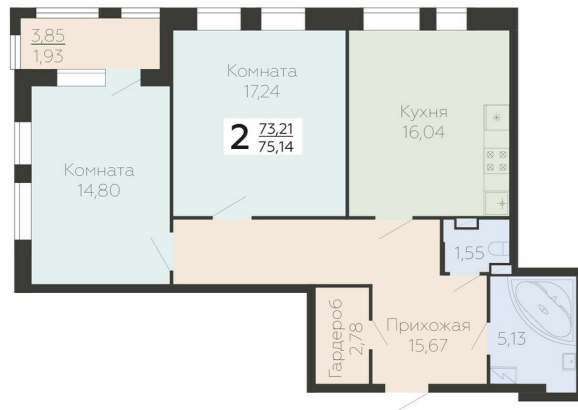

<https://rzv.ru/choice-flat/flat-6893217/>

г. Воронеж, Воронеж, ул. Березовая роща, 1с

№ квартиры: 14

Этаж: 3

Площадь: 72.14 кв. м.

Стоимость м2: 175 000

Стоимость: 12 624 500

Действительно на: 23.04.2026

Расположение на этаже

Расположение на генплане