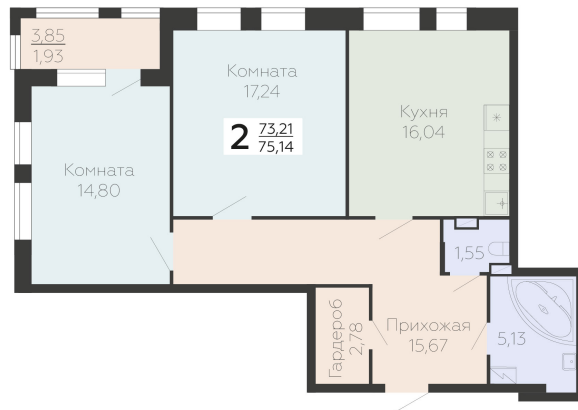

<https://rzv.ru/choice-flat/flat-6893217/>

г. Воронеж, г. Воронеж, ул. Березовая роща, 1с

№ квартиры: 14

Этаж: 3

Площадь: 75.14 кв. м.

Стоимость м2: 138 210

Стоимость: 10 385 099

Действительно на: 23.02.2025

Расположение на этаже

Расположение на генплане