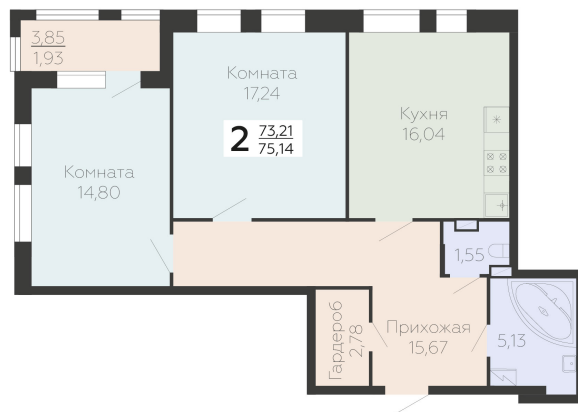

<https://rzv.ru/choice-flat/flat-6893218/>

г. Воронеж, г. Воронеж, ул. Березовая роща, 1с

№ квартиры: 25

Этаж: 4

Площадь: 75.14 кв. м.

**Стоимость м2: 138 210**

**Стоимость: 10 385 099**

Действительно на: 23.02.2025

### Расположение на этаже

### Расположение на генплане