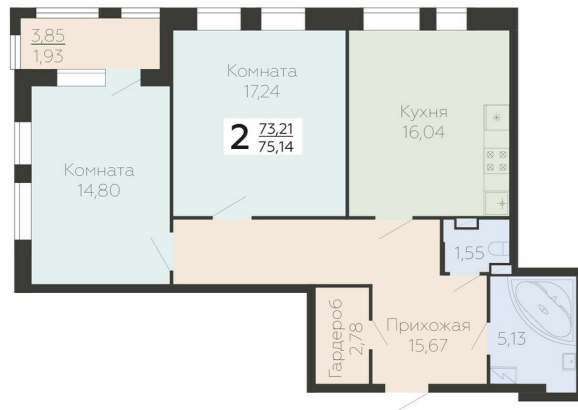

<https://rzv.ru/choice-flat/flat-6893219/>

г. Воронеж, Воронеж, ул. Березовая роща, 1с

№ квартиры: 36

Этаж: 5

Площадь: 72.14 кв. м.

Стоимость м2: 180 000

Стоимость: 12 985 200

Действительно на: 23.04.2026

Расположение на этаже

Расположение на генплане