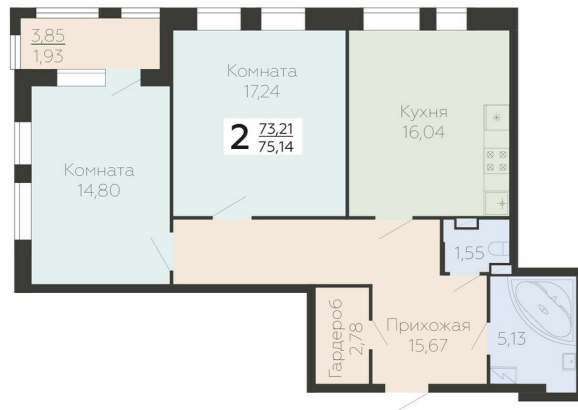

<https://rzv.ru/choice-flat/flat-6893220/>

г. Воронеж, Воронеж, ул. Березовая роща, 1с

№ квартиры: 58

Этаж: 7

Площадь: 75.14 кв. м.

Стоимость м2: 180 500

Стоимость: 13 562 770

Действительно на: 25.06.2026

Расположение на этаже

Расположение на генплане