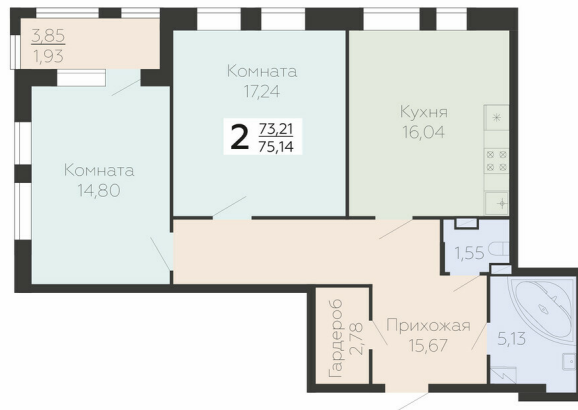

<https://rzv.ru/choice-flat/flat-6893220/>

г. Воронеж, Воронеж, ул. Березовая роща, 1с

№ квартиры: 58

Этаж: 7

Площадь: 75.14 кв. м.

Стоимость м2: 180 000

Стоимость: 13 525 200

Действительно на: 23.04.2026

Расположение на этаже

Расположение на генплане