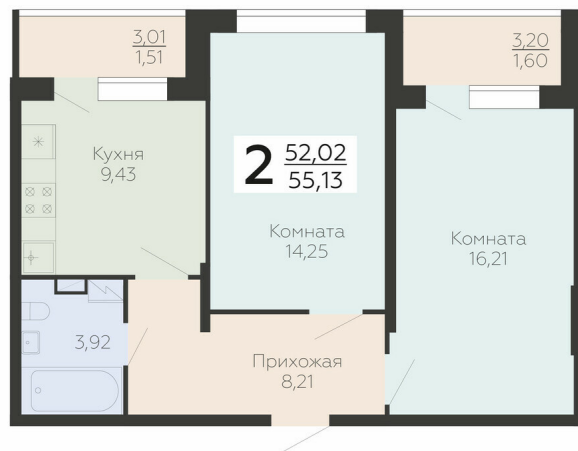

<https://rzv.ru/choice-flat/flat-6893222/>

г. Воронеж, Воронеж, ул. Березовая роща, 1с

№ квартиры: 148

Этаж: 5

Площадь: 55.13 кв. м.

**Стоимость м2: 181 300**

**Стоимость: 9 995 069**

Действительно на: 26.06.2026

### Расположение на этаже

### Расположение на генплане