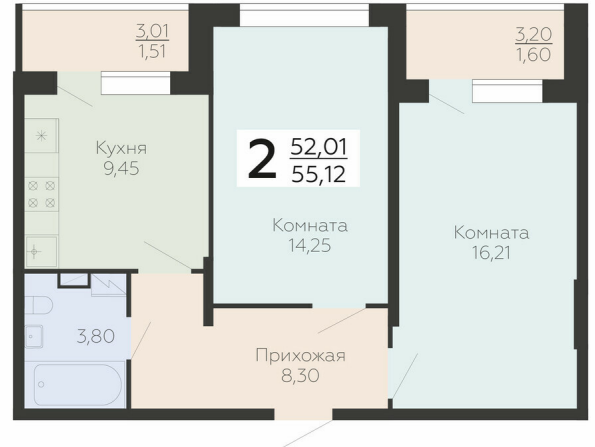

<https://rzv.ru/choice-flat/flat-6893223/>

г. Воронеж, г. Воронеж, ул. Березовая роща, 1с

№ квартиры: 211

Этаж: 12

Площадь: 55.12 кв. м.

Стоимость м2: 158 100

Стоимость: 8 714 472

Действительно на: 23.02.2025

Расположение на этаже

Расположение на генплане