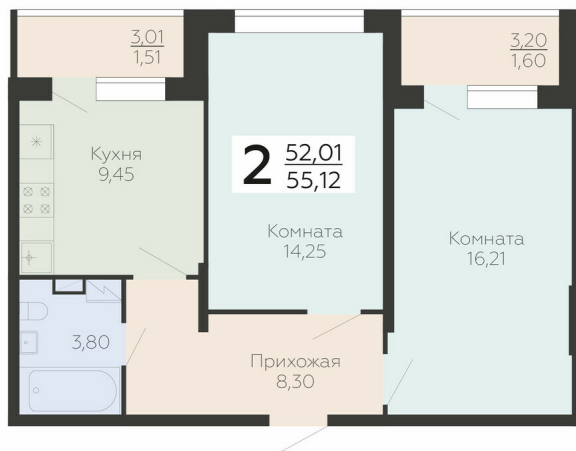

<https://rzv.ru/choice-flat/flat-6893224/>

г. Воронеж, Воронеж, ул. Березовая роща, 1с

№ квартиры: 220

Этаж: 13

Площадь: 55.12 кв. м.

**Стоимость м2: 191 500**

**Стоимость: 10 555 480**

Действительно на: 26.06.2026

### Расположение на этаже

### Расположение на генплане