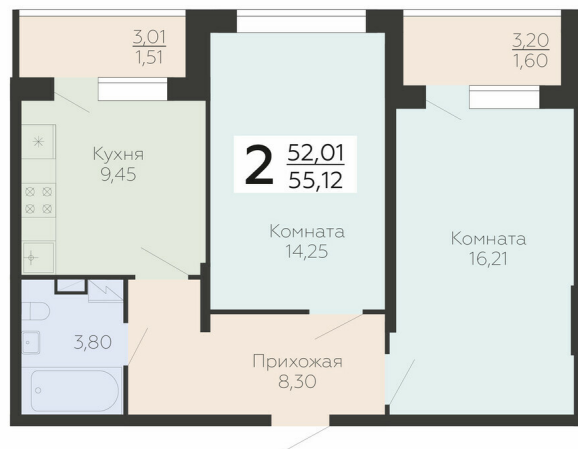

<https://rzv.ru/choice-flat/flat-6893225/>

г. Воронеж, г. Воронеж, ул. Березовая роща, 1с

№ квартиры: 247

Этаж: 16

Площадь: 55.12 кв. м.

Стоимость м2: 158 100

Стоимость: 8 714 472

Действительно на: 23.02.2025

Расположение на этаже

Клубный дом Метрополь

ул. Березовая Роща, 1с

Квартиры

ул. Березовая роща

СЕКЦИЯ 2

10-24 ЭТАЖИ

МЕТРОПОЛЬ