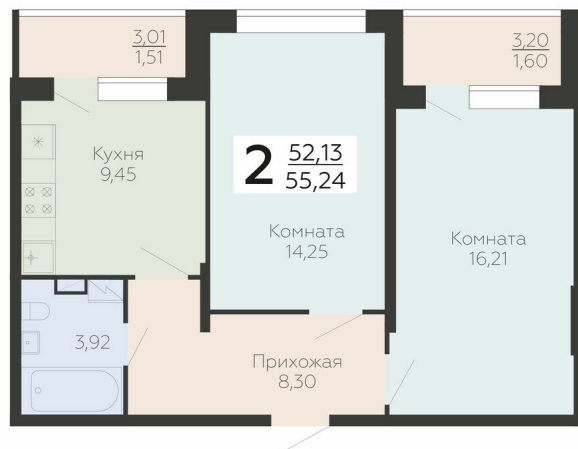

<https://rzv.ru/choice-flat/flat-6893226/>

г. Воронеж, Воронеж, ул. Березовая роща, 1с

№ квартиры: 157

Этаж: 6

Площадь: 55.24 кв. м.

Стоимость м2: 186 300

Стоимость: 10 291 212

Действительно на: 10.07.2026

Расположение на этаже

Расположение на генплане