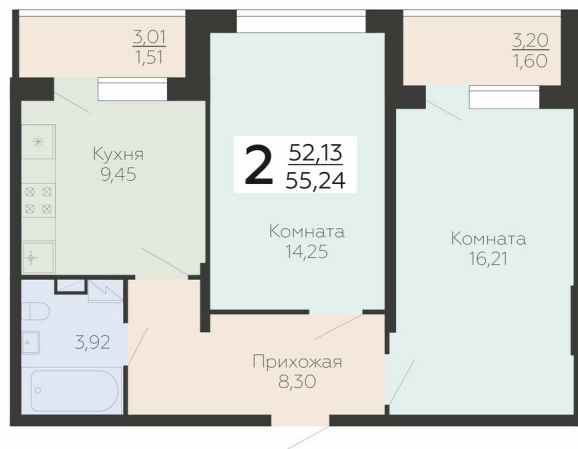

<https://rzv.ru/choice-flat/flat-6893226/>

г. Воронеж, г. Воронеж, ул. Березовая роща, 1с

№ квартиры: 157

Этаж: 6

Площадь: 55.24 кв. м.

Стоимость м2: 153 000

Стоимость: 8 451 720

Действительно на: 23.02.2025

Расположение на этаже

Клубный дом Метрополь
ул. Березовая Роща, 1с

Квартиры

СЕКЦИЯ 2
6-9 ЭТАЖИ

1СЕК 2СЕК

ул. Березовая роща

ул. Ленинская

Расположение на генплане