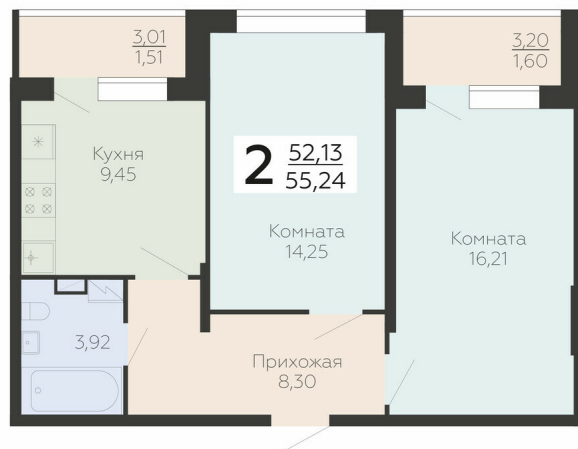

<https://rzv.ru/choice-flat/flat-6893227/>

г. Воронеж, г. Воронеж, ул. Березовая роща, 1с

№ квартиры: 184

Этаж: 9

Площадь: 55.24 кв. м.

**Стоимость м2: 153 000**

**Стоимость: 8 451 720**

Действительно на: 23.02.2025

### Расположение на этаже

Клубный дом Метрополь

ул. Березовая Роща, 1с

Квартиры

СЕКЦИЯ 2

6-9 ЭТАЖИ

МЕТРОПОЛЬ

1СЕК 2СЕК