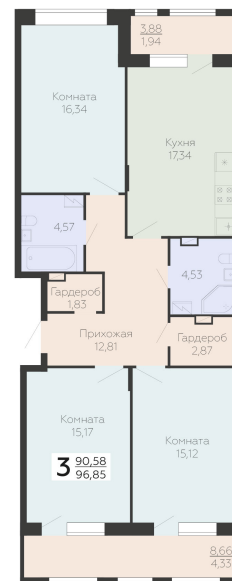

<https://rzv.ru/choice-flat/flat-6893236/>

г. Воронеж, г. Воронеж, ул. Березовая роща, 1с

№ квартиры: 16

Этаж: 3

Площадь: 96.85 кв. м.

Стоимость м2: 137 700

Стоимость: 13 336 245

Действительно на: 23.02.2025

Расположение на этаже

Расположение на генплане