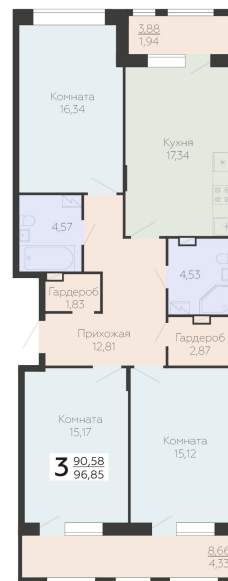

<https://rzv.ru/choice-flat/flat-6893237/>

г. Воронеж, г. Воронеж, ул. Березовая роща, 1с

№ квартиры: 27

Этаж: 4

Площадь: 96.85 кв. м.

**Стоимость м2: 137 700**

**Стоимость: 13 336 245**

Действительно на: 23.02.2025

### Расположение на этаже

### Расположение на генплане