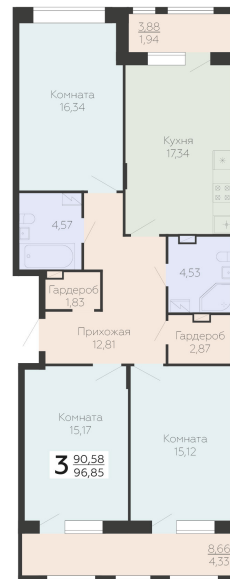

<https://rzv.ru/choice-flat/flat-6893238/>

г. Воронеж, г. Воронеж, ул. Березовая роща, 1с

№ квартиры: 38

Этаж: 5

Площадь: 96.85 кв. м.

Стоимость м2: 137 700

Стоимость: 13 336 245

Действительно на: 23.02.2025

Расположение на этаже

Расположение на генплане