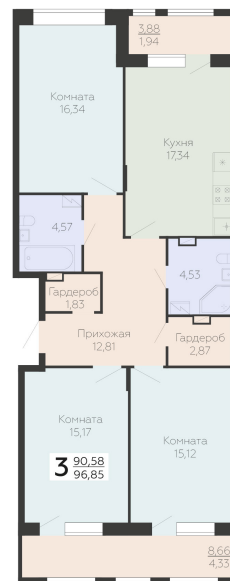

<https://rzv.ru/choice-flat/flat-6893239/>

г. Воронеж, г. Воронеж, ул. Березовая роща, 1с

№ квартиры: 60

Этаж: 7

Площадь: 96.85 кв. м.

Стоимость м2: 137 700

Стоимость: 13 336 245

Действительно на: 23.02.2025

Расположение на этаже

Расположение на генплане