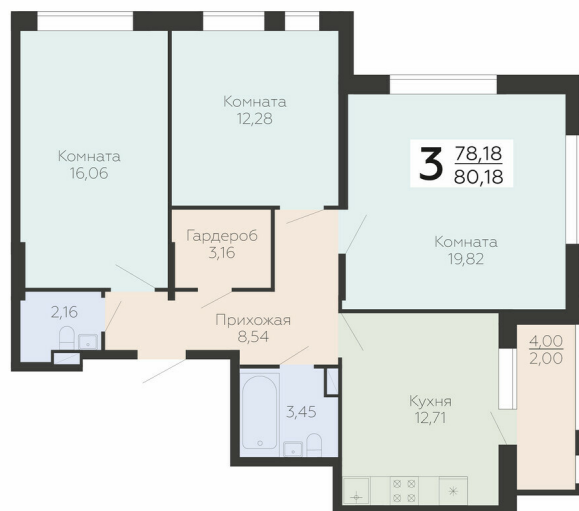

<https://rzv.ru/choice-flat/flat-6893244/>

г. Воронеж, г. Воронеж, ул. Березовая роща, 1с

№ квартиры: 221

Этаж: 13

Площадь: 80.18 кв. м.

Стоимость м2: 153 510

Стоимость: 12 308 432

Действительно на: 23.02.2025

Расположение на этаже

Клубный дом Метрополь
ул. Березовая Роща, 1с

Квартиры

СЕКЦИЯ 2

10-24 ЭТАЖИ

1СЕК 2СЕК

ул. Березовая роща

ул. Ленинская

Расположение на генплане