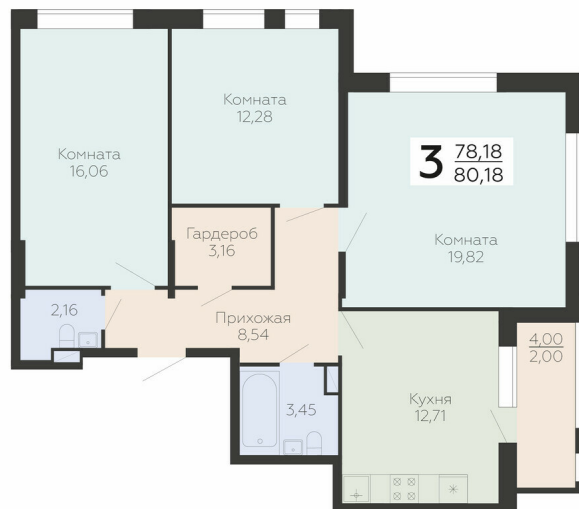

<https://rzv.ru/choice-flat/flat-6893245/>

г. Воронеж, г. Воронеж, ул. Березовая роща, 1с

№ квартиры: 248

Этаж: 16

Площадь: 80.18 кв. м.

**Стоимость м2: 153 510**

**Стоимость: 12 308 432**

Действительно на: 23.02.2025

### Расположение на этаже

### Расположение на генплане

Клубный дом Метрополь

ул. Березовая Роща, 1с

Квартиры

СЕКЦИЯ 2

10-24 ЭТАЖИ

МЕТРОПОЛЬ

1СЕК 2СЕК