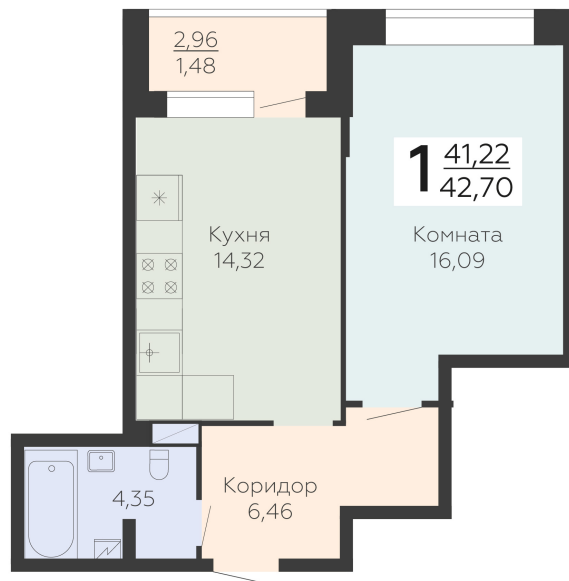

<https://rzv.ru/choice-flat/flat-6893415/>

г. Воронеж,  
№ квартиры: 600  
Этаж: 12  
Площадь: 42.7 кв. м.

**Стоимость м2: 143 900**  
**Стоимость: 6 144 530**

Действительно на: 16.09.2025

### Расположение на этаже

### Расположение на генплане