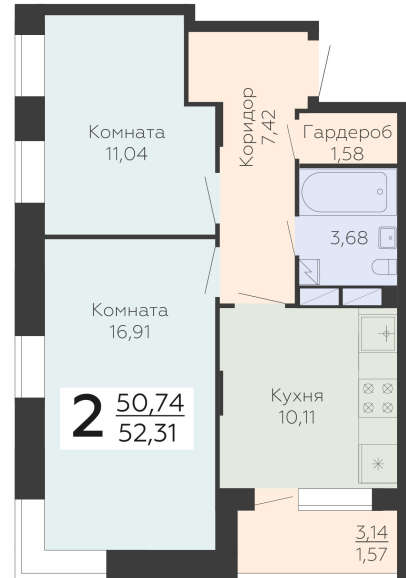

<https://rzv.ru/choice-flat/flat-6893498/>

г. Воронеж, г. Воронеж, ул. Электросигнальная,
9а

№ квартиры: 660

Этаж: 20

Площадь: 52.31 кв. м.

Стоимость м2: 130 200

Стоимость: 6 810 762

Действительно на: 23.02.2025