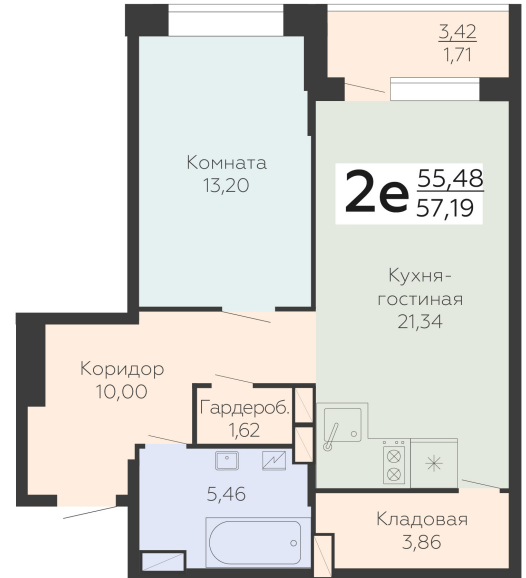

<https://rzv.ru/choice-flat/flat-6893499/>

г. Воронеж,
№ квартиры: 624
Этаж: 15
Площадь: 57.19 кв. м.

Стоимость м2: 134 100
Стоимость: 7 669 179

Действительно на: 16.09.2025

Расположение на этаже

Расположение на генплане