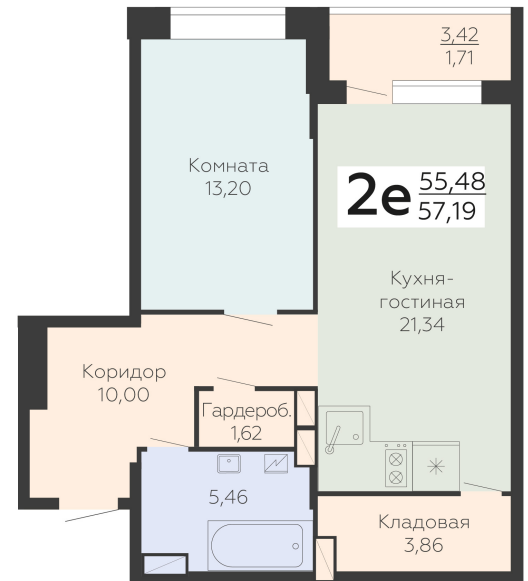

<https://rzv.ru/choice-flat/flat-6893500/>

г. Воронеж, Воронеж, ул. Электросигнальная, 9а

№ квартиры: 640

Этаж: 17

Площадь: 57.19 кв. м.

**Стоимость м2: 151 600**

**Стоимость: 8 670 004**

Действительно на: 26.06.2026

### Расположение на этаже

### Расположение на генплане