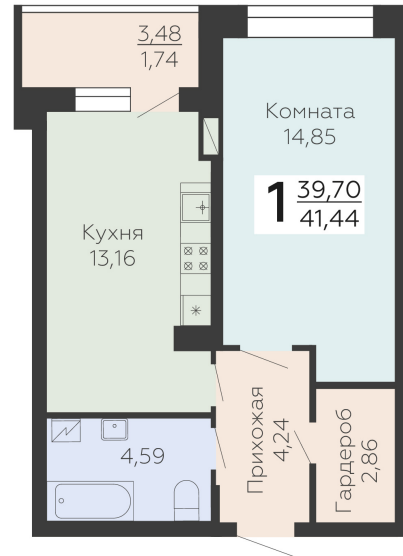

<https://rzv.ru/choice-flat/flat-6893610/>

г. Воронеж, Воронеж, ул. Электросигнальная, 9а

№ квартиры: 935

Этаж: 7

Площадь: 41.44 кв. м.

**Стоимость м2: 154 700**

**Стоимость: 6 410 768**

Действительно на: 26.06.2026

### Расположение на этаже

### Расположение на генплане