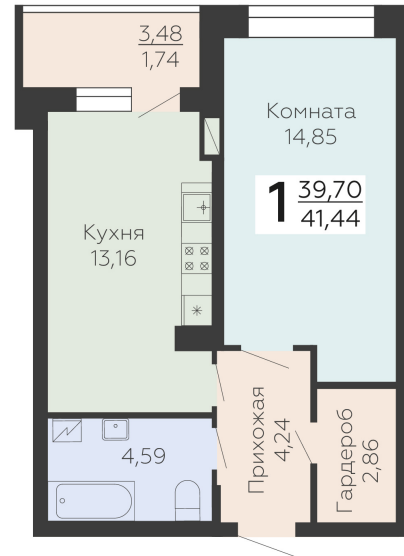

<https://rzv.ru/choice-flat/flat-6893610/>

г. Воронеж, Воронеж, ул. Электросигнальная, 9а

№ квартиры: 935

Этаж: 7

Площадь: 41.44 кв. м.

**Стоимость м2: 154 100**

**Стоимость: 6 385 904**

Действительно на: 24.04.2026

### Расположение на этаже

### Расположение на генплане