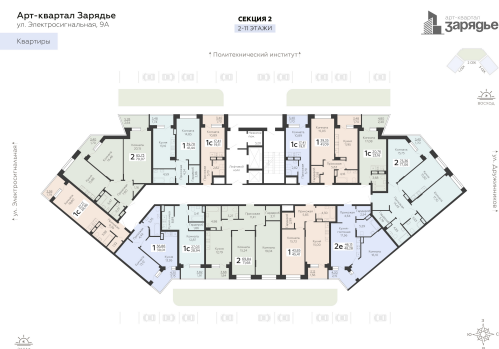

<https://rzv.ru/choice-flat/flat-6893677/>

г. Воронеж,  
№ квартиры: 915  
Этаж: 6  
Площадь: 48.28 кв. м.

**Стоимость м2: 132 000**  
**Стоимость: 6 372 960**

Действительно на: 16.09.2025

### Расположение на этаже

### Расположение на генплане