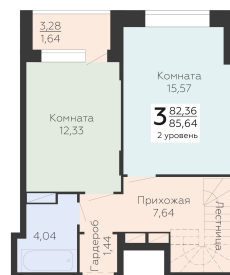

<https://rzv.ru/choice-flat/flat-6893728/>

г. Воронеж,

№ квартиры: 854

Этаж: 20

Площадь: 85.64 кв. м.

**Стоимость м2: 127 000**

**Стоимость: 10 876 280**

Действительно на: 16.09.2025

### Расположение на этаже

### Расположение на генплане