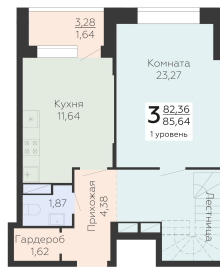

<https://rzv.ru/choice-flat/flat-6893728/>

г. Воронеж,

№ квартиры: 854

Этаж: 20

Площадь: 85.64 кв. м.

**Стоимость м2: 127 000**

**Стоимость: 10 876 280**

Действительно на: 16.09.2025

### Расположение на этаже

### Расположение на генплане